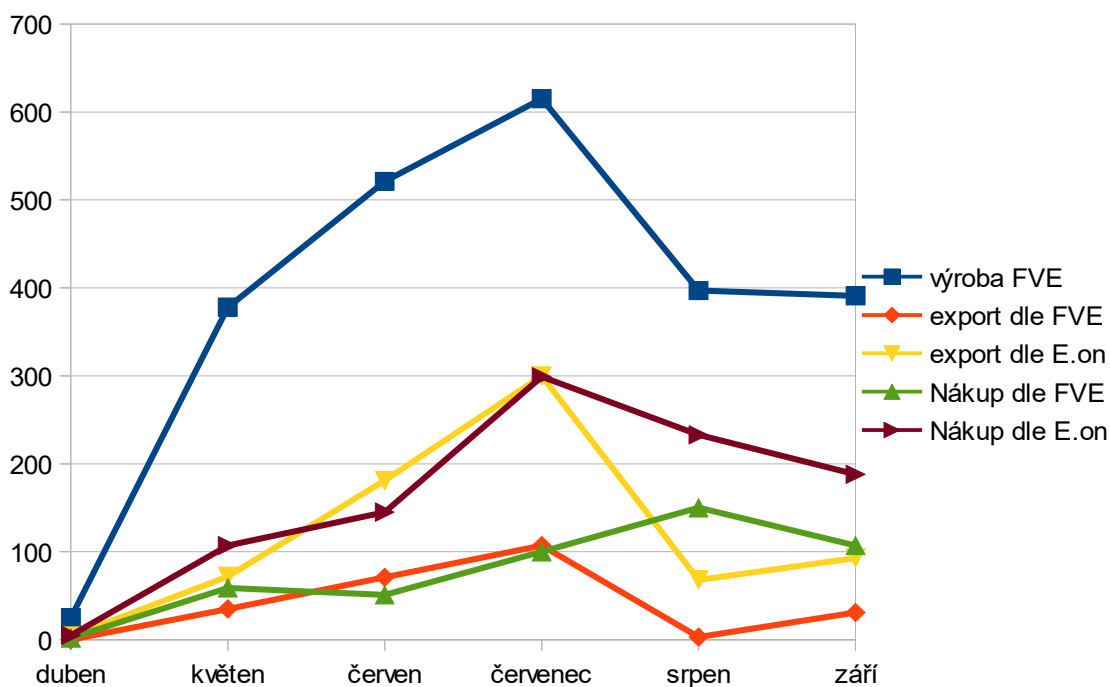

Porovnání evidence FVE a elektroměru E.on
2021

měsíc	výroba FVE	export dle FVE	export dle E.on	Nákup dle FVE	Nákup dle E.on
duben	25	0	4	2	5
květen	378	35	72	59	107
červen	521	71	181	51	145
červenec	615	107	300	100	299
srpen	397	3	68	150	233
září	391	31	93	107	188
celkem	2327	247	718	469	977