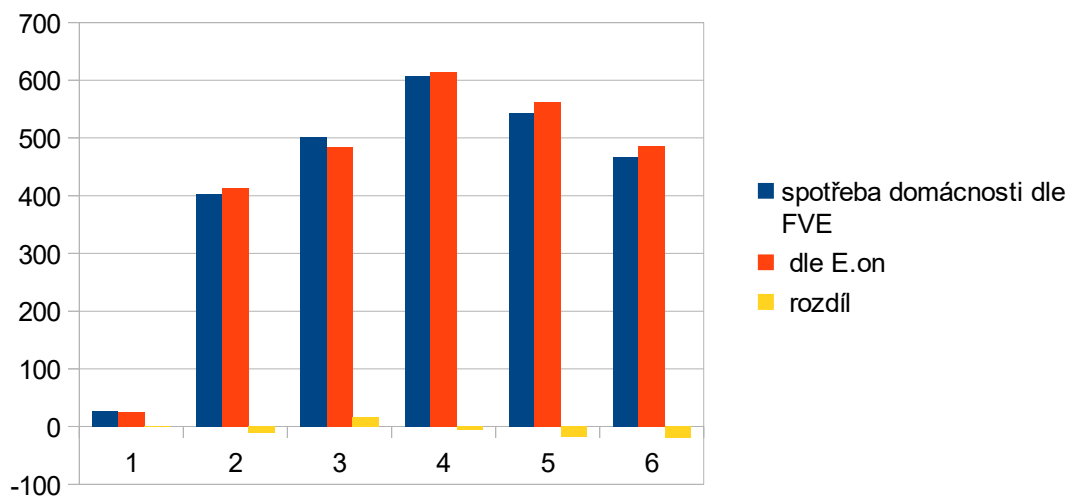

Porovnání evidence FVE a elektroměru E.on
2021

měsíc	výroba FVE	export dle FVE	export dle E.on	Nákup dle FVE	Nákup dle E.on
duben	25	0	4	2	5
květen	378	35	72	59	107
červen	521	71	181	51	145
červenec	615	107	300	100	299
srpen	397	3	68	150	233
září	391	31	93	107	188
celkem	2327	247	718	469	977