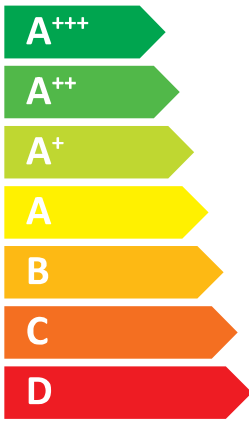

ENERG Y IJA
 енергия · ενεργεια IE IA

Indoor unit E*SD-****D
 Outdoor unit PUD-SHWM120YAA(-BS)

55 °C

35 °C

41 dB

60 dB

2019

811/2013